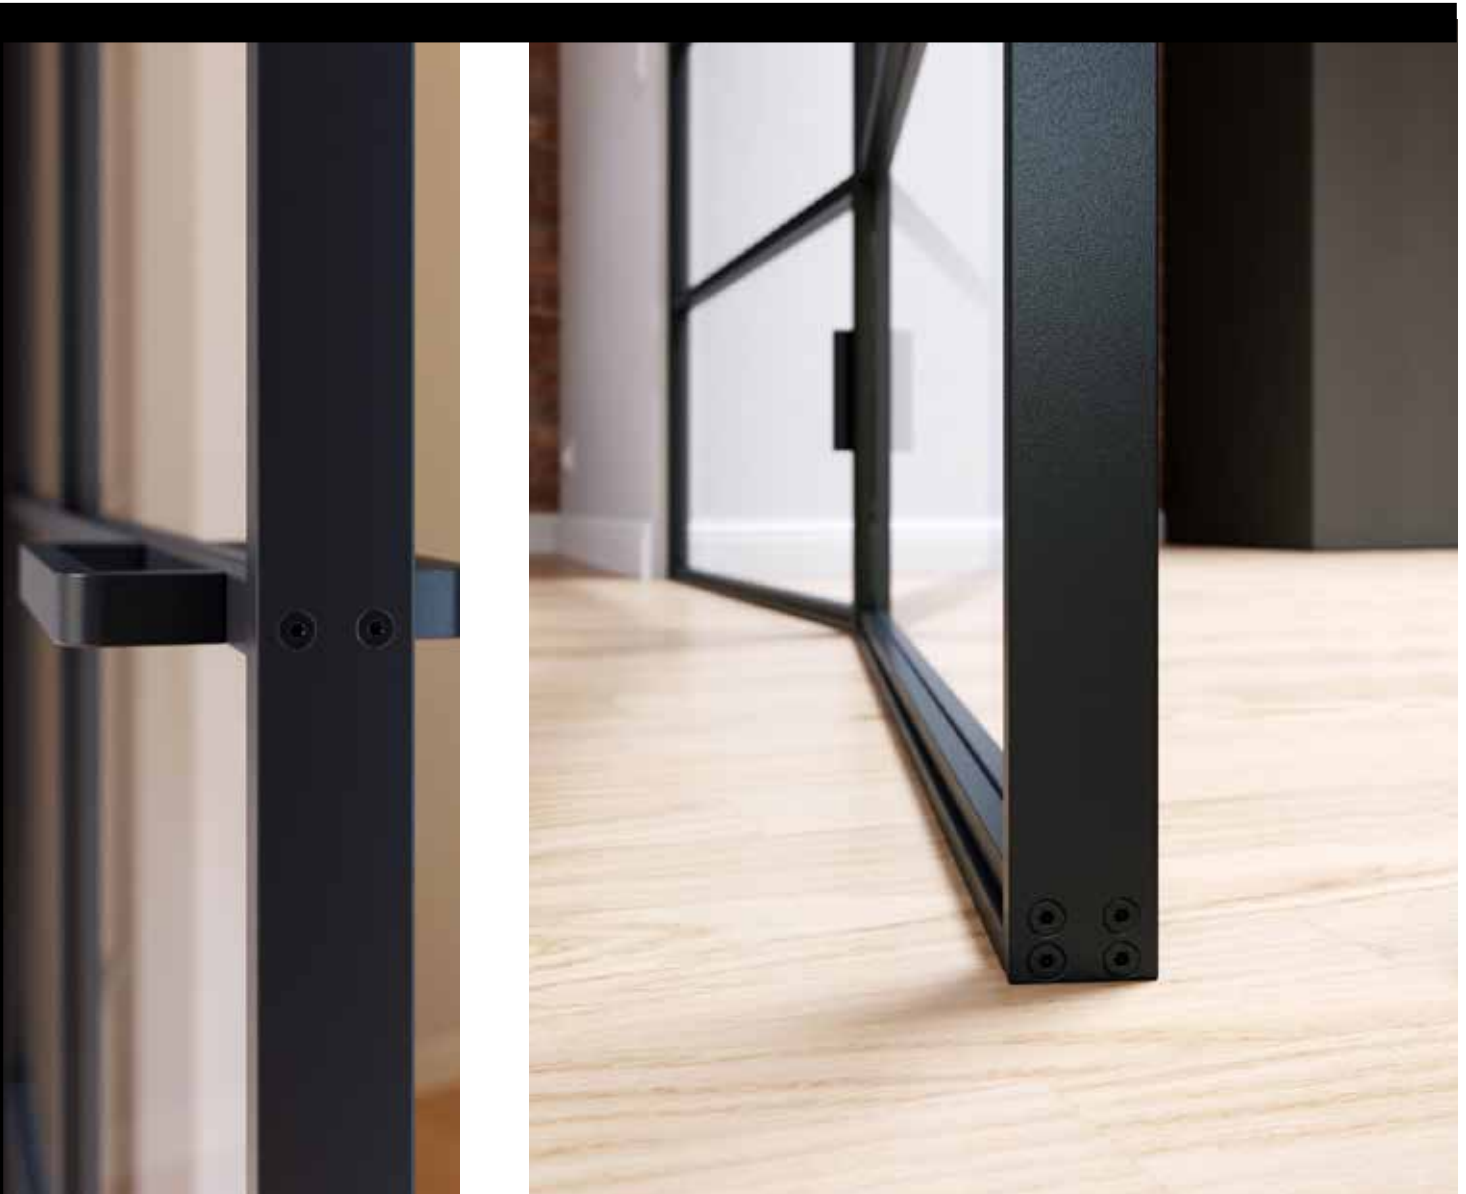

Glas

Klarglas
ESG oder VSG
6 mm

Satinieretes Glas
ESG oder VSG
6 mm

Parsolgrau
ESG oder VSG
6 mm

Zum Greifen nah ...

C-Griff

12 mm, wie die Sprosse
160 mm lang, 47 mm tief

SLIM-Griff

160 mm lang, 47 mm tief

SLIM-Griff

308 mm lang, 47 mm tief

SLIM-Griff

604 mm lang, 47 mm tief

Magnetfallenschloss mit
R8 ONE smart2lock Türdrücker
(verriegelbar)

1-Hand-Bedienung smart2lock steht für die Kombination intelligenter Schließtechnik mit puristischem Design. Alle Türbeschläge lassen sich mit nur einer Hand verriegeln und öffnen. Und da die Schließmechanik im Griff integriert ist, wird keine Schlüsselrosette mehr benötigt.