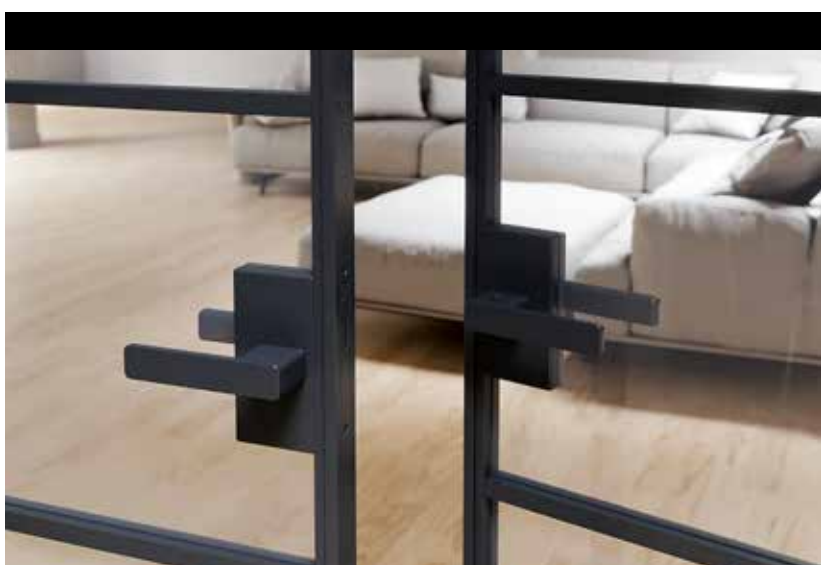

Glas

Klarglas
ESG oder VSG
6 mm

Satinieretes Glas
ESG oder VSG
6 mm

Parsolgrau
ESG oder VSG
6 mm

Zum Greifen nah ...

C-Griff

12 mm, wie die Sprosse
160 mm lang, 47 mm tief

SLIM-Griff

160 mm lang, 47 mm tief

SLIM-Griff

308 mm lang, 47 mm tief

SLIM-Griff

604 mm lang, 47 mm tief

Magnetfallenschloss mit
R8 ONE smart2lock Türdrücker
(verriegelbar)

1-Hand-Bedienung smart2lock steht für die Kombination intelligenter Schließtechnik mit puristischem Design. Alle Türbeschläge lassen sich mit nur einer Hand verriegeln und öffnen. Und da die Schließmechanik im Griff integriert ist, wird keine Schlüsselrosette mehr benötigt.