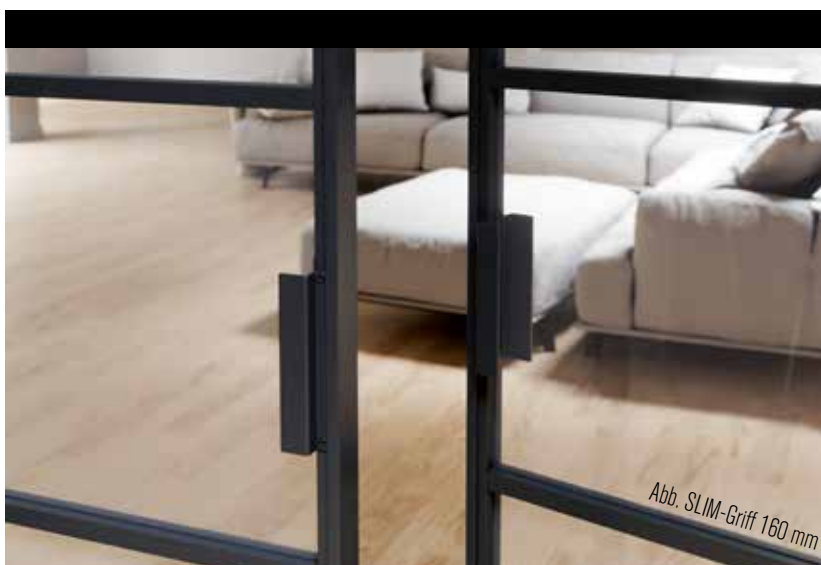

Glas

Klarglas
ESG oder VSG
6 mm

Satinieretes Glas
ESG oder VSG
6 mm

Parsolgrau
ESG oder VSG
6 mm

Zum Greifen nah ...

C-Griff

12 mm, wie die Sprosse
160 mm lang, 47 mm tief

SLIM-Griff

160 mm lang, 47 mm tief

SLIM-Griff

308 mm lang, 47 mm tief

SLIM-Griff

604 mm lang, 47 mm tief

Magnetfallenschloss mit
R8 ONE smart2lock Türdrücker
(verriegelbar)

1-Hand-Bedienung smart2lock steht für die Kombination intelligenter Schließtechnik mit puristischem Design. Alle Türbeschläge lassen sich mit nur einer Hand verriegeln und öffnen. Und da die Schließmechanik im Griff integriert ist, wird keine Schlüsselrosette mehr benötigt.