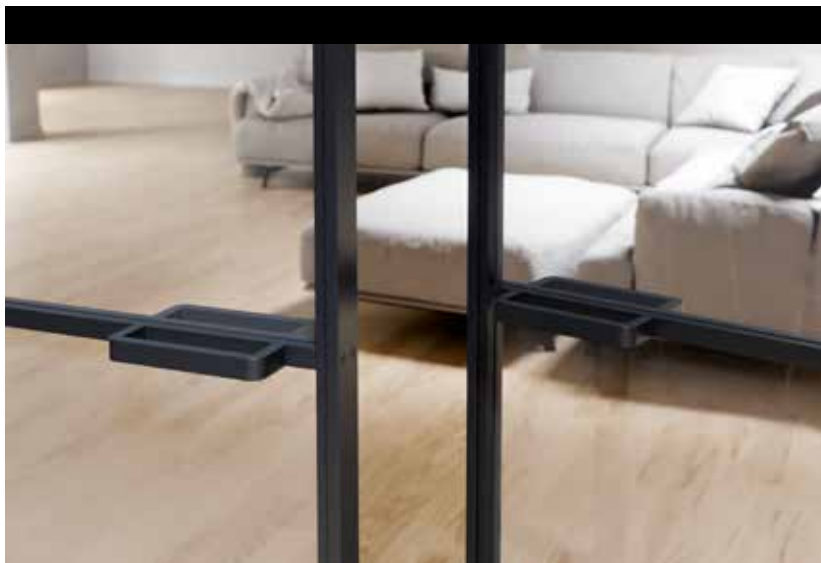

Glas

Klarglas
ESG oder VSG
6 mm

Satinieretes Glas
ESG oder VSG
6 mm

Parsolgrau
ESG oder VSG
6 mm

Zum Greifen nah ...

C-Griff

12 mm, wie die Sprosse
160 mm lang, 47 mm tief

SLIM-Griff

160 mm lang, 47 mm tief

SLIM-Griff

308 mm lang, 47 mm tief

SLIM-Griff

604 mm lang, 47 mm tief

Magnetfallenschloss mit
R8 ONE smart2lock Türdrücker
(verriegelbar)

1-Hand-Bedienung smart2lock steht für die Kombination intelligenter Schließtechnik mit puristischem Design. Alle Türbeschläge lassen sich mit nur einer Hand verriegeln und öffnen. Und da die Schließmechanik im Griff integriert ist, wird keine Schlüsselrosette mehr benötigt.